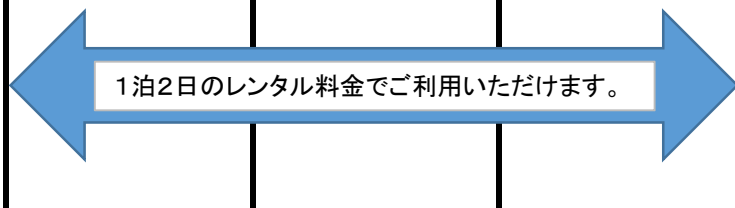

金曜日来店レンタル開始
10:00am~

土曜日

日曜日

月曜日来店返却
~19:00pm

店受け取り、ご来店返却のお客様対象イベントのお知らせ

冬休み期間中のレンタルが2泊3日料金でご利用いただけます。
ご来店受取り日が2018年12月27日(木)ご希望のお客様は
午後7時までにご来店願います。

※12月28日(金)ご来店受取りご希望のお客様は午後4時まで
となりますのでご注意ください。

ご返却来店日：2019年1月7日(月)午後7時まで。時間厳守