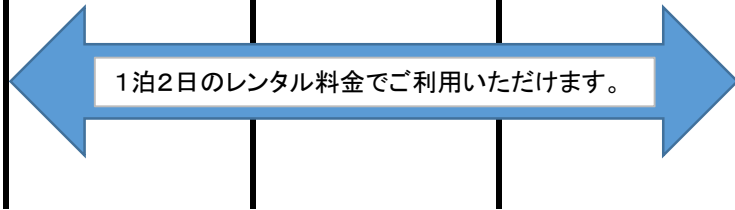

金曜日来店レンタル開始
10:00am~

土曜日

日曜日

月曜日来店返却
~19:00pm

営業日カレンダー

※ 赤い数字が休業日となります。

6月

月	火	水	木	金	土	日
				1	2	3
4	5	6	7	8	9	10
11	12	13	14	15	16	17
18	19	20	21	22	23	24
25	26	27	28	29	30	