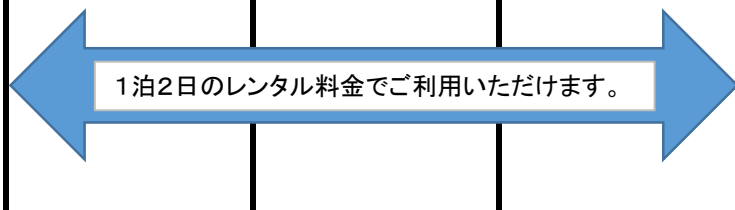

金曜日来店レンタル開始
10:00am~

土曜日

日曜日

月曜日来店返却
~19:00pm

営業日カレンダー

※ 赤い数字が休業日となります。

3月						
月	火	水	木	金	土	日
			1	2	3	4
5	6	7	8	9	10	11
12	13	14	15	16	17	18
19	20	21	22	23	24	25
26	27	28	29	30	31	

4月						
月	火	水	木	金	土	日
						1
	2	3	4	5	6	7
	8	9	10	11	12	13
	14	15	16	17	18	19
	20	21	22	23	24	25
	26	27	28	29	30	