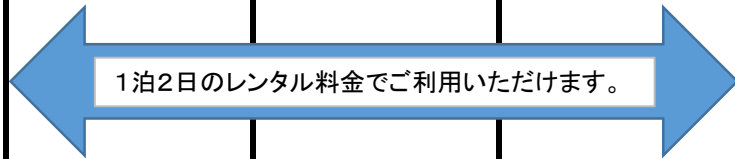

金曜日来店レンタル開始
10:00am~

土曜日

日曜日

月曜日来店返却
~19:00pm

営業日カレンダー

※ 赤い数字が休業日となります。

| 10月 | | | | | | |
|-----|----|----|----|----|----|----|
| 月 | 火 | 水 | 木 | 金 | 土 | 日 |
| | | | | | | 1 |
| 2 | 3 | 4 | 5 | 6 | 7 | 8 |
| 9 | 10 | 11 | 12 | 13 | 14 | 15 |
| 16 | 17 | 18 | 19 | 20 | 21 | 22 |
| 23 | 24 | 25 | 26 | 27 | 28 | 29 |
| 30 | 31 | | | | | |